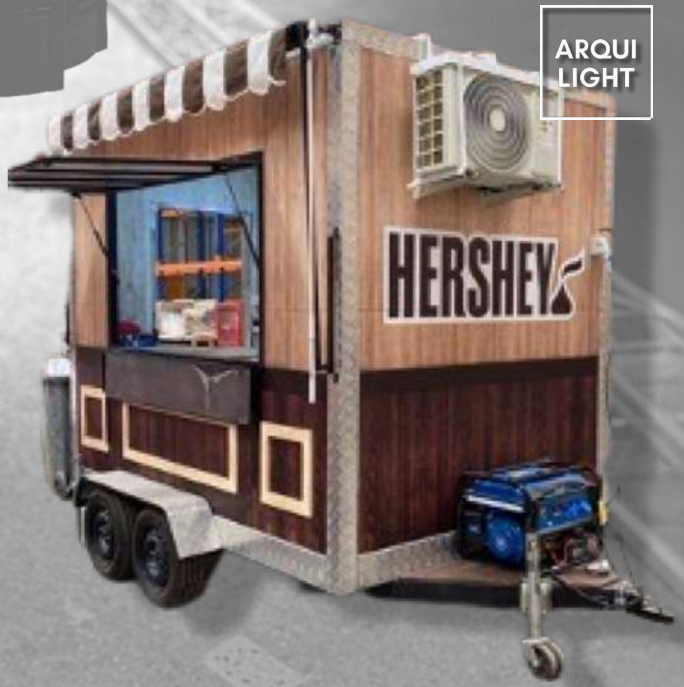

Escanea el QR en la descripción del producto
y visualízalo en 360° con realidad aumentada

FALABELLA KENNEDY PANTALLA P 3,91

ARQUI
LIGHT

BASEMENT

BASEMENT FALABELLA KENNEDY PANTALLA P 3,91

ARQUI
LIGHT

TRICOT MALL PLAZA LOS DOMÍNICOS, 3 PANTALLAS P 3,91.

LINE ARRAY 4.640 WRMS X 2 = 9.280 WRMS TOTAL.

ARQUI
LIGHT

ARQUI
LIGHT

PARLANTES MARCA BOSE MOD. L1 PRO 16

PANTALLAS FERIAS Y EVENTOS

LOLLAPALOOZA 2022, PANTALLA P 3,91, PARA VISICOOLER OPERATIVO.

ARQUI
LIGHT

CARRO HERSHY'S CON PANTALLA ITINERANTE, CON ACTUALIZACION DE
CONTENIDOS DE MANERA REMOTA VÍA 5G, PANTALLA P 3,91.

ARQUI
LIGHT

ARQUI
LIGHT

PANTALLAS OUTDOOR

47% Lighter

- ✔ 18kg/cabinet
- ✔ Traditional cabinet :45-55kg/m²