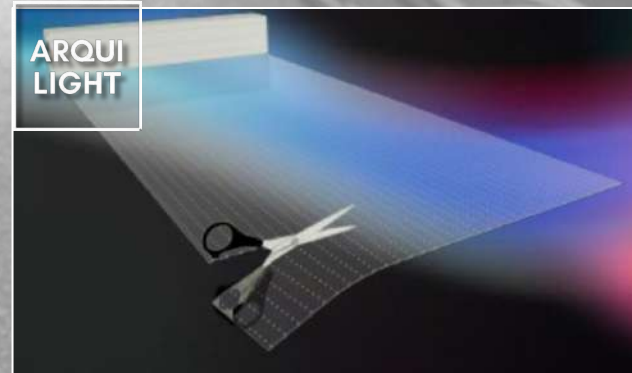

PÁNTALLAS INDEPENDIENTES, INFORMATIVAS Y TOUCH.

ARQUI
LIGHT

PANTALLA PUBLICITARIA 65",
ACT. REMOTA VÍA WEB.

ARQUI
LIGHT

PANTALLA TOUCH DE 55",
MULTIPUNTO. ACT. REMOTA VÍA WEB.

PANTALLAS FLEXIBLES

PANTALLAS FLEXIBLES PARA
INSTALACIONES DEFINITIVAS,
INDOOR, P 3,91.

ARQUI
LIGHT

PANTALLAS TRANSPARENTES ADHESIVAS

Esta pantalla no requiere ningún tipo de estructura y fijación, sólo es necesario pegarla al vidrio, y recortarla en caso de ser necesario.

Configuramos, controlamos y administramos Pantallas informativas del tipo Instalación Adhesiva, la que permite ver al interior de la tienda ó lugar de instalación, esta pantalla no cubre la vitrina con gabinetes toscos y metálicos, ya que es una lámina plástica adhesiva y transparente, la que permite el paso de la luz y la vista desde el exterior hacia el interior, generando un efecto de impacto y visibilidad de los productos hacia el interior.