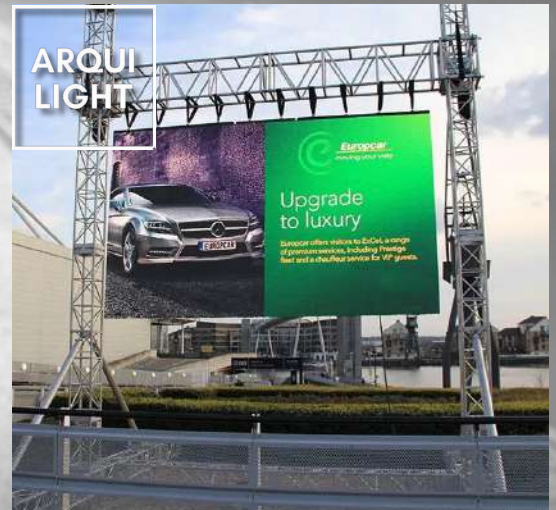

INSTALACIONES RENTAL

TRUSS PARA EVENTOS

TRUSS 40 x 40 – 29 x 29
8,00 Metros de Ancho
10,00 Mts de Alto

EVENTOS EN VIVO

EVENTO EXPO BORDE RÍO, SEPTIEMBRE 2023, DJ, ILUMINACIÓN Y AMPLIFICACIÓN.

EVENTOS EN VIVO