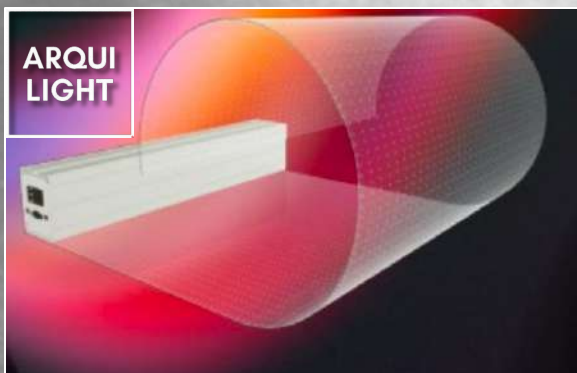

ARQUI
LIGHT

PANTALLAS TRANSPARENTES ADHESIVAS

Esta pantalla no requiere ningún tipo de estructura y fijación, sólo es necesario pegarla al vidrio, y recortarla en caso de ser necesario.

Configuramos, controlamos y administramos Pantallas informativas del tipo Instalación Adhesiva, la que permite ver al interior de la tienda ó lugar de instalación, esta pantalla no cubre la vitrina con gabinetes toscos y metálicos, ya que es una lámina plástica adhesiva y transparente, la que permite el paso de la luz y la vista desde el exterior hacia el interior, generando un efecto de impacto y visibilidad de los productos hacia el interior.