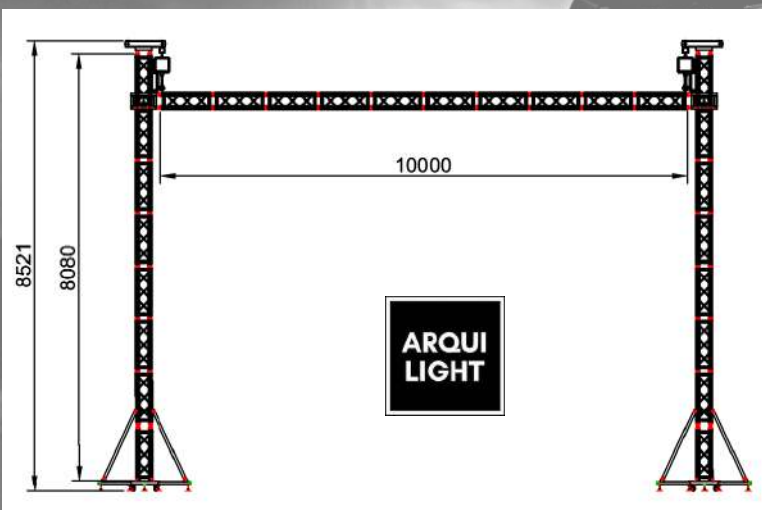

TRUSS PARA EVENTOS

TRUSS 40 x 40 – 29 x 29
8,00 Metros de Ancho
10,00 Mts de Alto