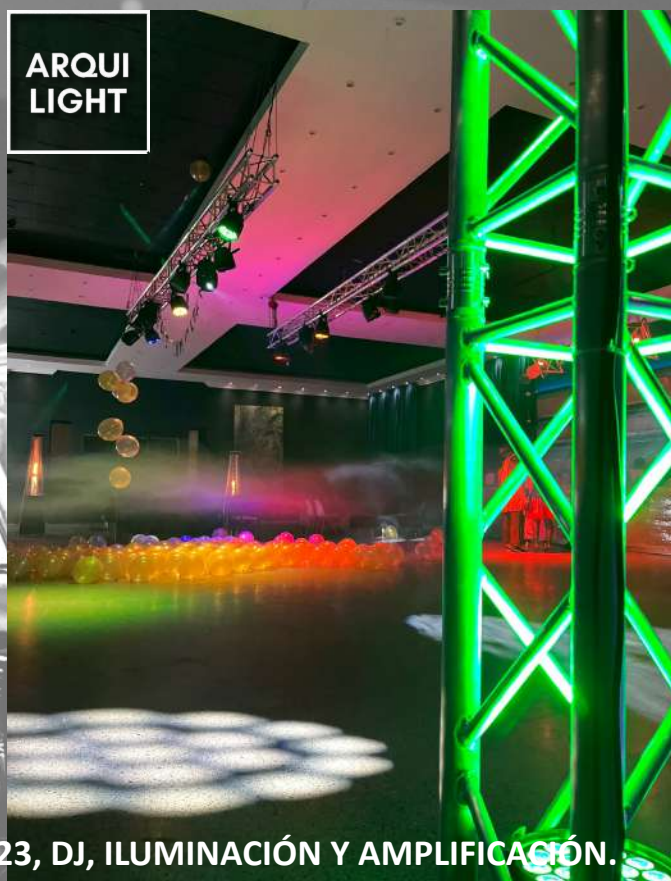

ARQUI
LIGHT