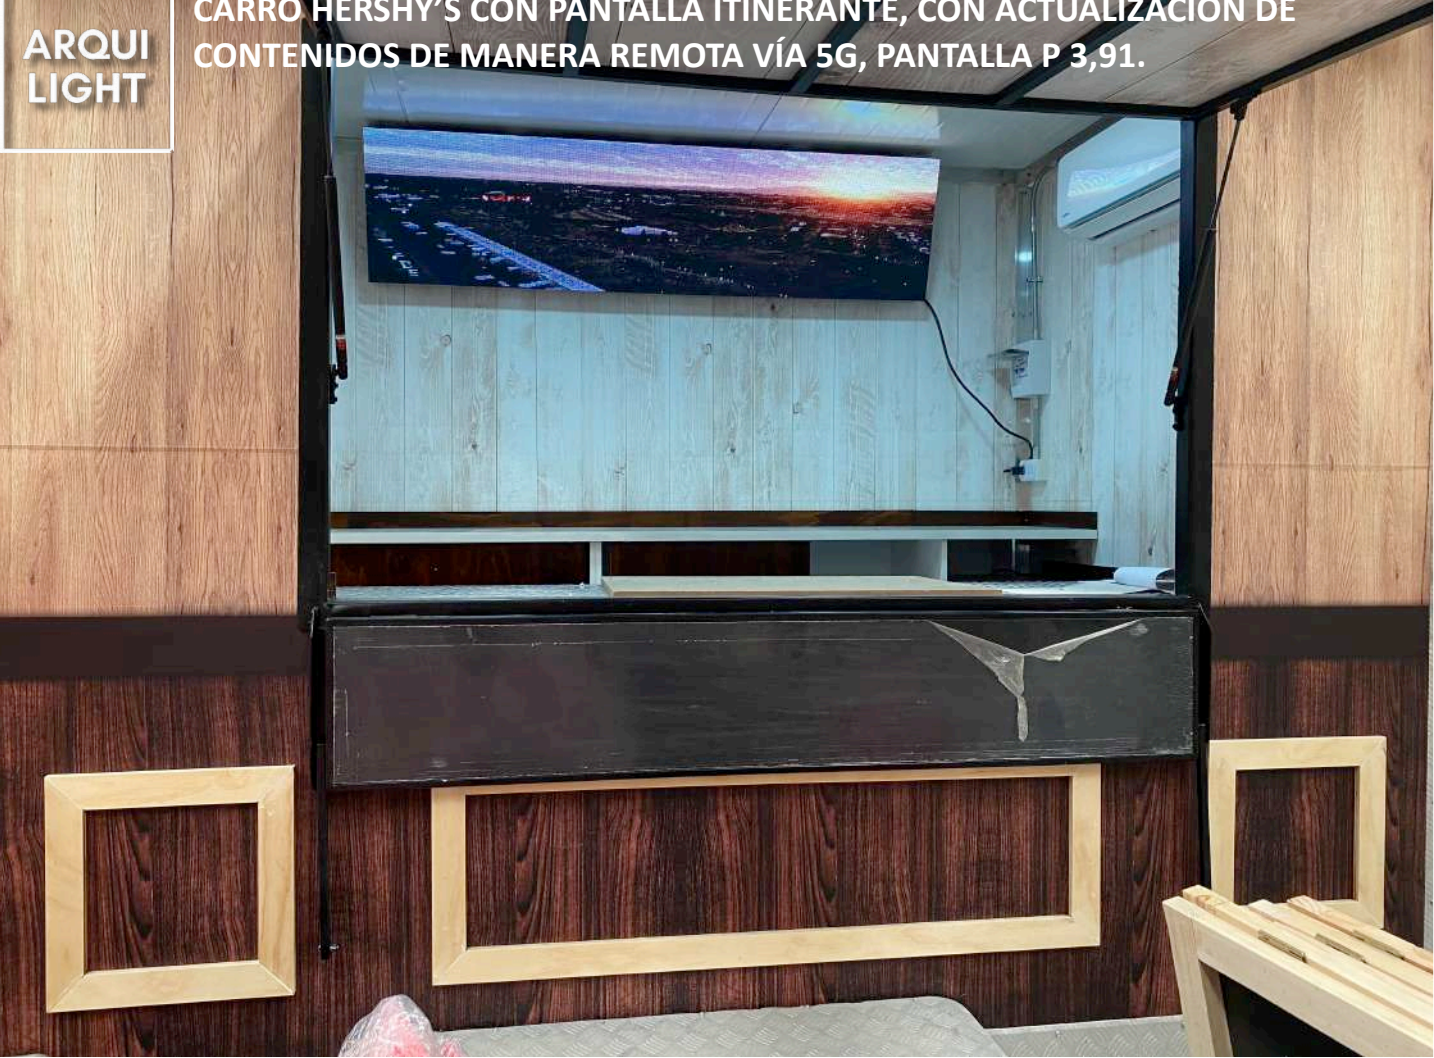

CARRO HERSHY'S CON PANTALLA ITINERANTE, CON ACTUALIZACION DE
CONTENIDOS DE MANERA REMOTA VÍA 5G, PANTALLA P 3,91.

ARQUI
LIGHT

ARQUI
LIGHT

PANTALLAS OUTDOOR

47% Lighter

- ✔ 18kg/cabinet
- ✔ Traditional cabinet :45-55kg/m²